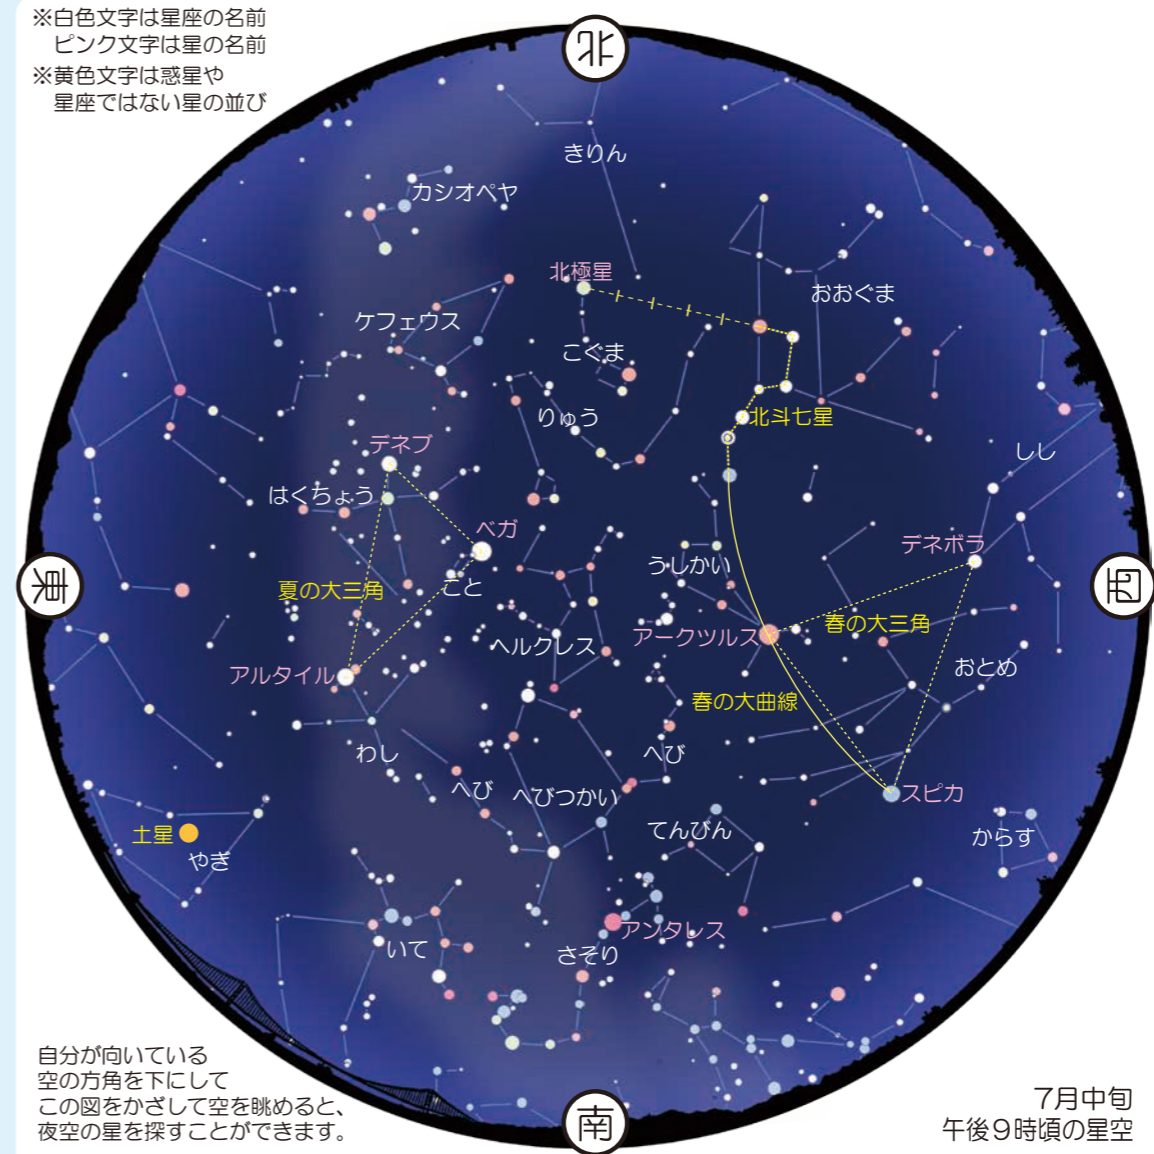

7/17(土)~8/29(日) 宇宙と生命展

太陽系の天体や太陽系外惑星など、地球以外の天体に生命が存在する可能性について紹介します。

★プラネタリウム一般投影のご案内★

7月 探査機ジュノーが見た木星

この頃、真夜中になると南の空に木星が昇ってきます。木星は太陽系最大の惑星です。望遠鏡では、特徴的な縞模様や大赤斑を確認できます。

©NASA

現在、木星では探査機ジュノーが、観測を行っています。ジュノーは、2011年8月5日に打ち上げられ、2016年7月4日に木星に到着しました。3枚の大きなソーラーパネルを持ち、磁力計、赤外線カメラなど8個の科学機器を搭載し、木星を周回しながら木星の起源、構造、大気、磁気圏を調査しています。

ジュノーは、木星の北極・南極に低気圧性の渦・サイクロンがあることなど、いくつもの新発見をしています。ジュノーに搭載されている可視光カメラ「ジュノカム」は、ダイナミックな大赤斑などを撮影し、素晴らしい画像を地球に届けてくれています。ジュノーの探査は、今年で終了する予定でしたが、延長することが決まりました。次の目標は、木星の衛星やリングです。今年6月には、太陽系最大の衛星であるガニメデのそばを通過しました。2022年には、衛星エウロパに接近します。エウロパは、太陽系の中で、生命が見つかる可能性が高い場所のひとつと考えられています。今後のジュノーの探査に目が離せません。

自分が向いている空の方角を下にしてこの図をかざして空を眺めると、夜空の星を探ることができます。

7月中旬
午後9時頃の星空

東の空高く、夏の大三角を形作る、こと座のベガ、わし座のアルタイル、はくちょう座のデネブの3つの1等星が輝いています。夏の大三角の中で一番明るく見えるベガは「夏の夜の女王」とも呼ばれています。ベガは七夏の織姫星、アルタイルは彦星です。街明かりが少なく、星空のきれいなところでは、ベガとアルタイルの間に、白くぼんやりと輝く天の川を見ることができます。

北西の空には、7つの星がひしゃくの形に並んだ北斗七星があります。ひしゃくの水を汲む部分の端にある2つの星から、図のように5倍伸ばすと北極星が見つかります。

日没後、西の空には「宵の明星」金星が明るく輝いています。東の空からは土星と、その後から木星も昇ってきます。

7月の天文現象

- 5日 水星が西方最大離角
- 7日 小暑
- 8日 月と水星が並ぶ(明け方)
- 12日 月と金星・火星が並ぶ
- 13日 金星と火星が並ぶ
- 22日 大暑
- 24日 月と土星が並ぶ
- 25日 月と木星が並ぶ
- 26日 月と木星が並ぶ
- 30日 みずがめ座δ(デルタ)南流星群が極大