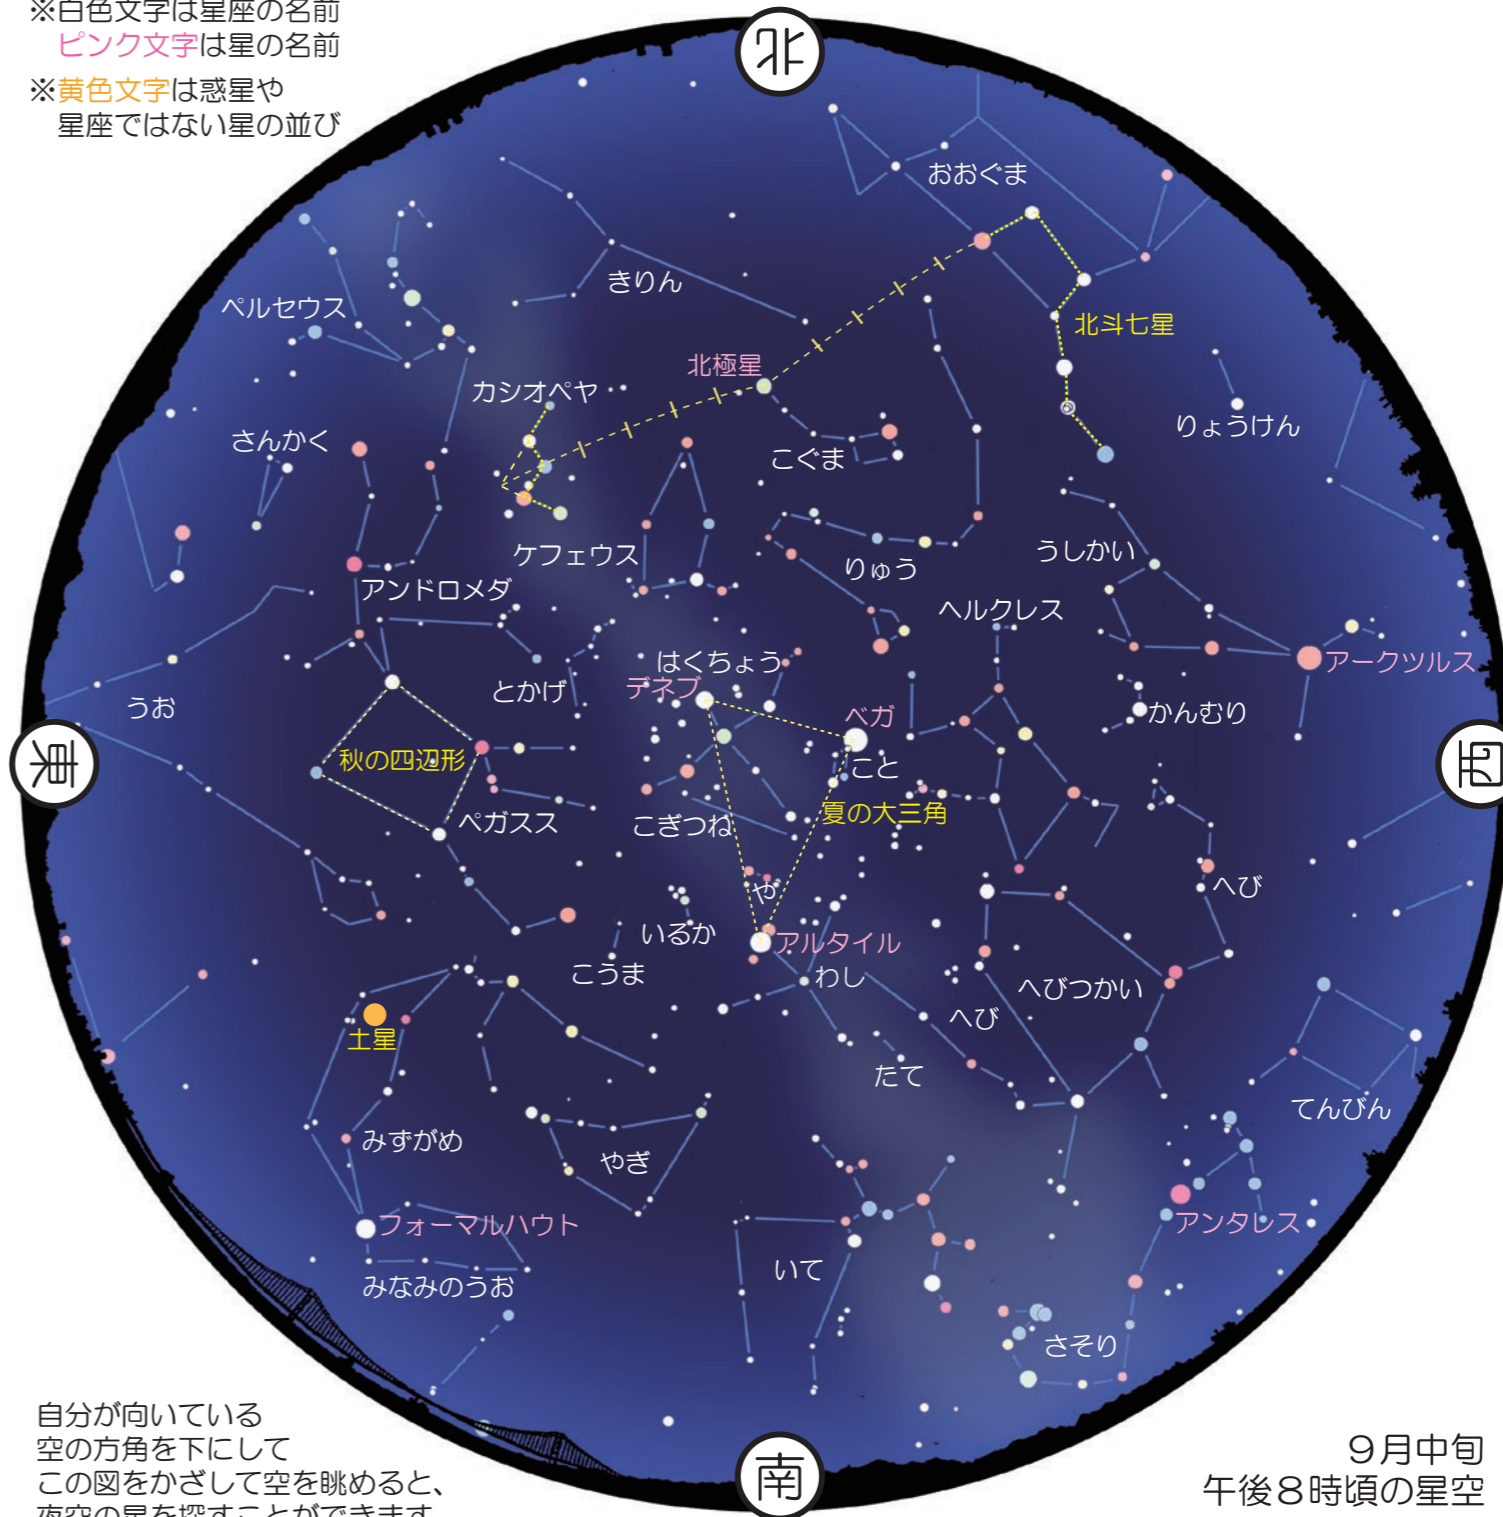

源氏物語にも月の場面が多く出てきます。源氏物語は、平安時代に紫式部によって書かれた、全五十四帖からなる長編小説です。第十三帖の舞台は、明石です。主人公の光源氏は、都から須磨へ、さらに夢のお告げによって明石の地へ導かれます。明石の帖には、光源氏が月に照らされた明石の海や淡路島の景色を見ながら、遠い都に思いを馳せた和歌を詠む場面があります。この後、光源氏は明石の君という女性と出会います。明石の君は物語で重要な役割を果たします。一説には、紫式部は、石山寺(滋賀県大津市)で琵琶湖に映る中秋の名月を見ているうちに、須磨・明石の帖の構想を思い付いたといわれています。

#### 夏休み・児童生徒作品展

小・中学生が、夏休みに制作した理科自由研究などの作品を展示します。

※小学生 9/14(土)~9/23(月振)  
中学生 9/28(土)~10/14(月祝)

時と宇宙の博物館  
**明石市立天文科学館**

## 2024年9月の星空

※白色文字は星座の名前  
ピンク文字は星の名前  
※黄色文字は惑星や  
星座ではない星の並び

自分が向いている空の方角を下にしてこの図をかざして空を眺めると、夜空の星を探ることができます。

9月中旬  
午後8時頃の星空

午後8時頃、空を見上げた頭の真上あたりに「夏の大三角」が輝いています。東の空には「秋の四辺形」、北東の空にはカシオペア座など、秋の星たちの姿も見え始めてきました。

日没後、南東の空に土星が輝いています。今年は土星の環を真横に近い角度から見る位置になるため、望遠鏡などで見ると、まるで串にさしたお団子の様な形になります。

9月17日は「中秋の名月」です。また、この日は月と土星が並んだ姿を見ることができます。中秋の名月とお団子の様な土星を、秋の夜長に眺めてみてはいかがでしょうか。