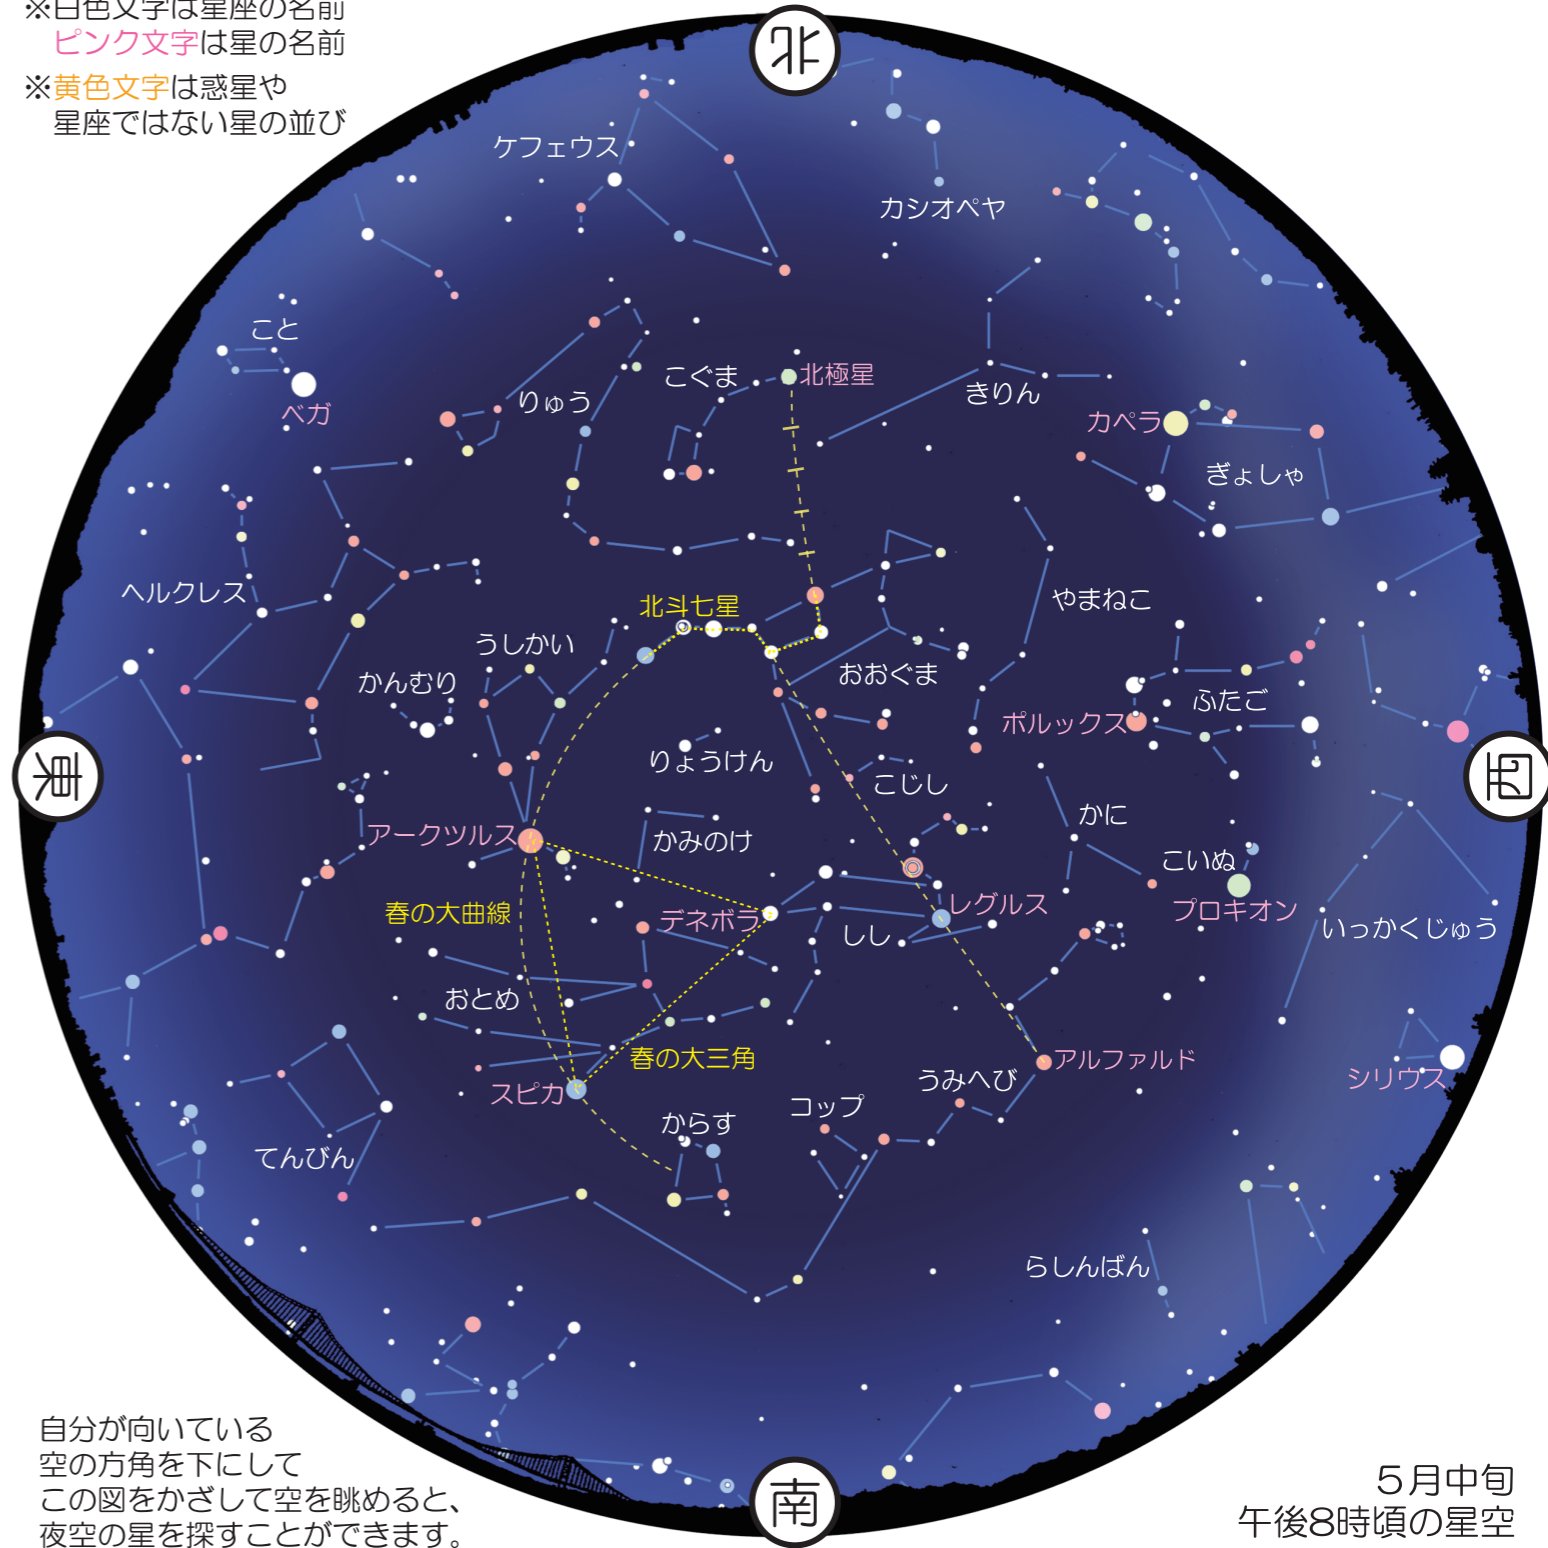

北緯35度にある明石など、日本の多くの場所からは、南十字星は地平線の下にあるため見ることはできません。そのため、南天のあこがれの星とも言われています。日本で南十字星を見ようと思えば、沖縄県の石垣島あたりまで行く必要があります。北緯24度に位置する石垣島では、南十字星は南の水平線から高度約9度の高さにのぼってきます。2019年には、島のシンボルとして、南十字星が石垣市の「市の星」に選ばれました。

さらに南へ行けば、より高いところに南十字星が見えるようになります。そばには、ケンタウルス座の2つの一等星(α星・β星)などの南天の星達も輝きます。

~6/2(日) 天文食三昧

食とは、ある天体が別の天体の動きによって隠される天文現象です。月が太陽を隠す日食や、月が地球の影に隠される月食など、様々な食があります。2024年は、アメリカ大陸などで皆既日食や金環日食が見られる他、ヨーロッパでは部分月食が見られます。日本でも土星が月に隠される土星食が見られます。いろいろな食を紹介します。

2019年の皆既日食(チリ)

時と宇宙の博物館
明石市立天文科学館

2024年5月の星空

※白色文字は星座の名前
ピンク文字は星の名前
※黄色文字は惑星や星座ではない星の並び

5月中旬
午後8時頃の星空

自分が向いている空の方角を下にしてこの図をかざして空を眺めると、夜空の星を探ることができます。

北の空高くに、7つの星がひしゃくの形に並んだ北斗七星が見えています。ひしゃくの柄の部分のカーブを伸ばすと、オレンジ色に輝くうしかい座の1等星アークツルスと、白く輝くおとめ座の1等星スピカ、さらにその先からす座が見つかります。

夜明け前、東の低空に1等の明るさの土星が輝いています。5月4日には、土星と月が並んで輝く様子が見られます。

2024年のみずがめ座η(エータ)流星群は月明かりの影響がほとんどなく、好条件です。極大時刻は5月6日の午前6時頃で、観察に適した時間帯は夜明け前の午前2時から4時頃です。

5月の月の暦

- 1日 ● 下弦
- 8日 ● 朔(新月)
- 15日 ● 上弦
- 23日 ● 望(満月)
- 31日 ● 下弦