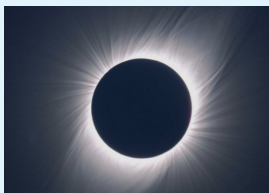

★5月の休館日：7日(火)、8日(水)、13日(月)、14日(火)、20日(月)、27日(月)

プラネタリウム番組のご案内

5月の一般投影 南十字星を訪ねて

南十字星は、サザンクロスとも呼ばれ、4つの星が十字の形をつくっています。小さな星の並びですが、十字の左側の星・ベクルックスと下側の星・アクルックスは一等星で、よく目立つ美しい姿をしています。また、上側の星と下側の星を結んでのばした先に天の南極があることから、南の方角を教えてくれる星として、南半球の国々では、大切な星とされてきました。

★幼児や小学校低学年を対象とした子ども向けプラネタリウムです。土日祝11:10~/14:30~

☆~5/26(日)☆ みなみのくにへほしぞらツアー

明石を飛び出し、南半球で見られる星座を探しに行きましょう!

軌道星隊シゴセンジャー(皐月場所)

☆5/11(土)・5/12(日)☆11:10~ ※事前申込制

こども天文教室

★小学4年生以上を対象に、テーマごとの天文の話題を少し詳しく解説するプラネタリウムです。どなたでもご参加いただけます。

☆5/25(土)☆9:50~ テーマ：月の観察

星と音楽のプラネタリウム

★素敵な生の音楽とともに星空をお楽しみいただくプラネタリウム特別投影です。 ※事前申込制

☆5/18(土)☆13:10~

<出演>
coogoo (オカリナ&ギター)

6月の一般投影 カレンダーと天文学

人は古くから、空を見上げ、太陽や月、惑星などの動きを読み解き、暦をつくってきました。暦と天文学の深いかかわりについてお話しします。

特別展のご案内

~6/2(日) 天文食三昧

食とは、ある天体が別の天体の動きによって隠される天文現象です。月が太陽を隠す日食や、月が地球の影に隠される月食など、様々な食があります。2024年は、アメリカ大陸などで皆既日食や金環日食が見られる他、ヨーロッパでは部分月食が見られます。日本でも土星が月に隠される土星食が見られます。いろいろな食を紹介します。

2019年の皆既日食(チリ)

時と宇宙の博物館
明石市立天文科学館

2024年5月の星空