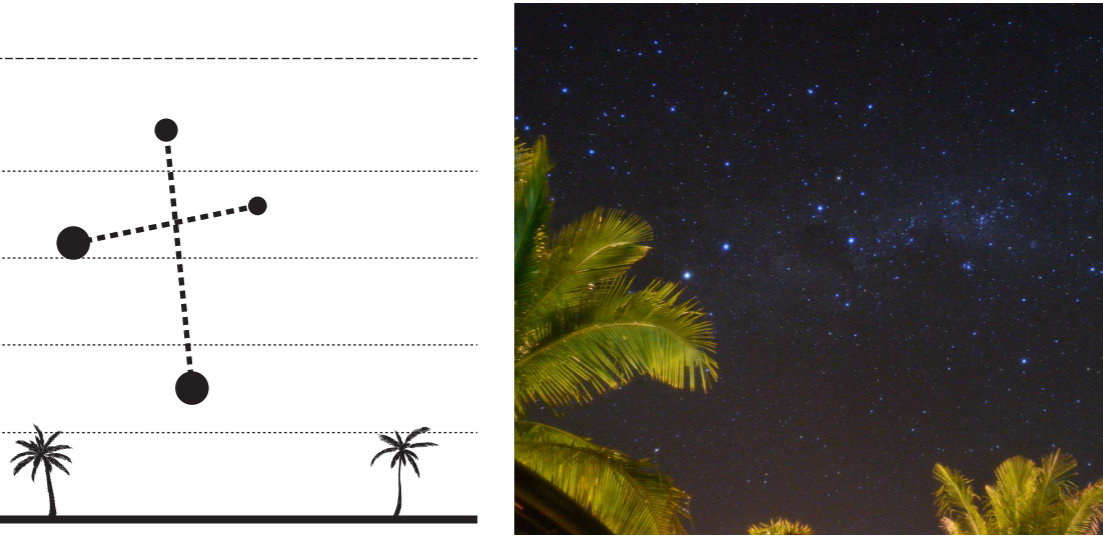

★5月の休館日：7日(火)、8日(水)、13日(月)、14日(火)、20日(月)、27日(月)

プラネタリウム番組のご案内

5月の一般投影 南十字星を訪ねて

南十字星は、サザンクロスとも呼ばれ、4つの星が十字の形をつくっています。小さな星の並びですが、十字の左側の星・ベクルックスと下側の星・アクルックスは一等星で、よく目立つ美しい姿をしています。また、上側の星と下側の星を結んでのばした先に天の南極があることから、南の方角を教えてくれる星として、南半球の国々では、大切な星とされてきました。

北緯35度にある明石など、日本の多くの場所からは、南十字星は地平線の下にあるため見ることはできません。そのため、南天のあこがれの星とも言われています。日本で南十字星を見ようと思えば、沖縄県の石垣島あたりまで行く必要があります。北緯24度に位置する石垣島では、南十字星は南の水平線から高度約9度の高さにのぼってきます。2019年には、島のシンボルとして、南十字星が石垣市の「市の星」に選ばれました。

さらに南へ行けば、より高いところに南十字星が見えるようになります。そばには、ケンタウルス座の2つの一等星(α星・β星)などの南天の星達も輝きます。

今月は、南十字星を訪ね、石垣島やさらに南の国へのご案内します。

明石(北緯35°)の水平線

北緯32°の水平線

北緯30°の水平線

北緯28°の水平線

北緯26°の水平線

石垣島(北緯24°)の水平線

キッズプラネタリウム

★幼児や小学校低学年を対象とした子ども向けプラネタリウムです。土日祝11:10~/14:30~

☆~5/26(日)☆ みなみのくにへほしぞらツアー

明石を飛び出し、南半球で見られる星座を探しに行きましょう!

軌道星隊シゴセンジャー(皐月場所)

☆5/11(土)・5/12(日)☆11:10~ ※事前申込制

こども天文教室

★小学4年生以上を対象に、テーマごとの天文の話題を少し詳しく解説するプラネタリウムです。どなたでもご参加いただけます。

☆5/25(土)☆9:50~ テーマ：月の観察

星と音楽のプラネタリウム

★素敵な生の音楽とともに星空をお楽しみいただくプラネタリウム特別投影です。 ※事前申込制

☆5/18(土)☆13:10~

<出演>
coogoo (オカリナ&ギター)

6月の一般投影 カレンダーと天文学

人は古くから、空を見上げ、太陽や月、惑星などの動きを読み解き、暦をつくってきました。暦と天文学の深いかかわりについてお話しします。

特別展のご案内

~6/2(日) 天文食三昧

食とは、ある天体が別の天体の動きによって隠される天文現象です。月が太陽を隠す日食や、月が地球の影に隠される月食など、様々な食があります。2024年は、アメリカ大陸などで皆既日食や金環日食が見られる他、ヨーロッパでは部分月食が見られます。日本でも土星が月に隠される土星食が見られます。いろいろな食を紹介します。

時と宇宙の博物館
明石市立天文科学館