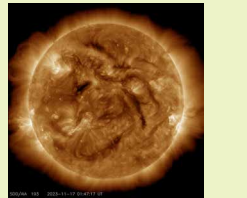

### ★太陽系のお天気展

2月3日(土)～4月7日(日)

太陽系には8個の惑星があり、その環境はそれぞれ異なります。それぞれの惑星のお天気を比べてみます。また、太陽の活動と関係の深い宇宙天気についても紹介します。

Courtesy of NASA/SDO and the AIA, EVE, and HMI science teams.