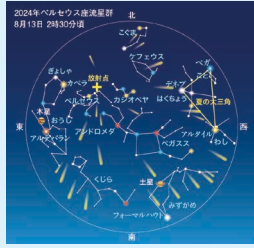

## ★キッズプラネタリウム 「軌道星隊シゴセンジャー」

キッズプラネタリウムにシゴセンジャーが登場！！  
ブラック星博士とクイズで戦います。

**11時10分～ 定員：270名 (事前申込制)**

**12月16日(土)午前9時～前日午後5時まで**当館ホームページで  
先着順に受付します。

※ホームページで申込ができない場合は電話でお問い合わせください。

## プラネタリウム投影時刻（投影時間約50分）

	第1回目	第2回目	第3回目	第4回目	第5回目
平日	9:50※	11:10	13:10	14:30	15:50
土・日・祝 および 1/5～1/8	9:50	11:10 (キッズプラネタリウム)	13:10	14:30 (キッズプラネタリウム)	15:50

※平日の第1回目は団体予約があるときのみ投影します。  
 ★1月6日(土)～8日(月・祝)の11:10～はシゴセンジャー（事前申込制）のキッズプラネタリウムになります。  
 ★1月1日(月)～3日(水)の投影スケジュールはチラシの表をご覧ください。

## プラネタリウム一般投影

解説員が、その日の夜に見える星空と、期間ごとのテーマにそったおはなしをわかりやすく紹介します。

### ★2024年の天文現象 1月5日(金)～1月31日(水)

2024年には流星群や彗星、惑星たちの共演など、楽しい天文現象がたくさんあります。4月には北米などで皆既日食も見られます。2024年に注目の天文現象についてお話しします。

(C) 天体観測手帳2024