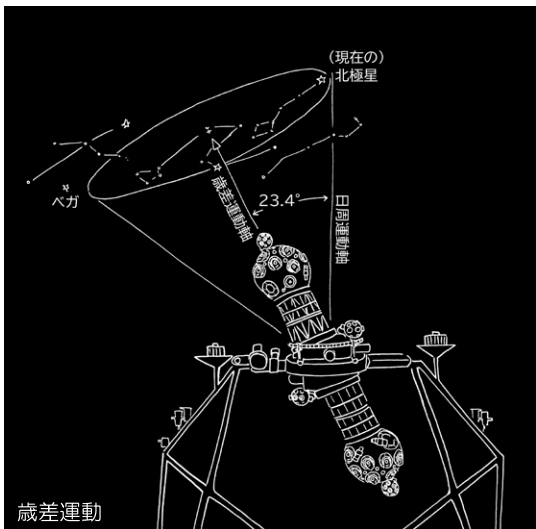

歳差運動

キッズプラネタリウム

★幼児や小学校低学年を対象とした子ども向けプラネタリウムです。土日祝および春休み(3/25~4/9)の11:10~14:30~

こども天文教室

★小学4年生以上を対象に、テーマごとの天文の話題を少し詳しく解説するプラネタリウムです。どなたでもご参加いただけます。

☆3/25(土)☆9:50~ テーマ：天体望遠鏡

ほしぞらおえかき

☆3/4(土)~4/16(日)☆

空に輝く星を結び、絵をえがいて星座ができました。星座の星の結び方は自由です。星を結んで、いろいろな絵をえがいてみましょう。

軌道星隊シゴセンジャー(春場所) ※事前申込制

☆3/18(土)・3/19(日)・3/21(火・祝)☆11:10~

4月の一般投影 お誕生日の星座

太陽は一年をかけて星座の中を動いていきます。お誕生日の星座は、その人が生まれたときに太陽が位置している星座です。昔の人々は、太陽のように星座の中を動く天体には大きな意味があると考え、占いをするようになりました。お誕生日の星座についてお話しします。

特別展のご案内

~4/9(日)

3Dプリンターでつくる宇宙展

宇宙を探索する探査機やロケット、小惑星などの天体の3Dデータからつくられる模型を展示。模型とともに宇宙を紹介します。

時と宇宙の博物館
明石市立天文科学館

※白色文字は星座の名前
ピンク文字は星の名前
※黄色文字は惑星や星座ではない星の並び