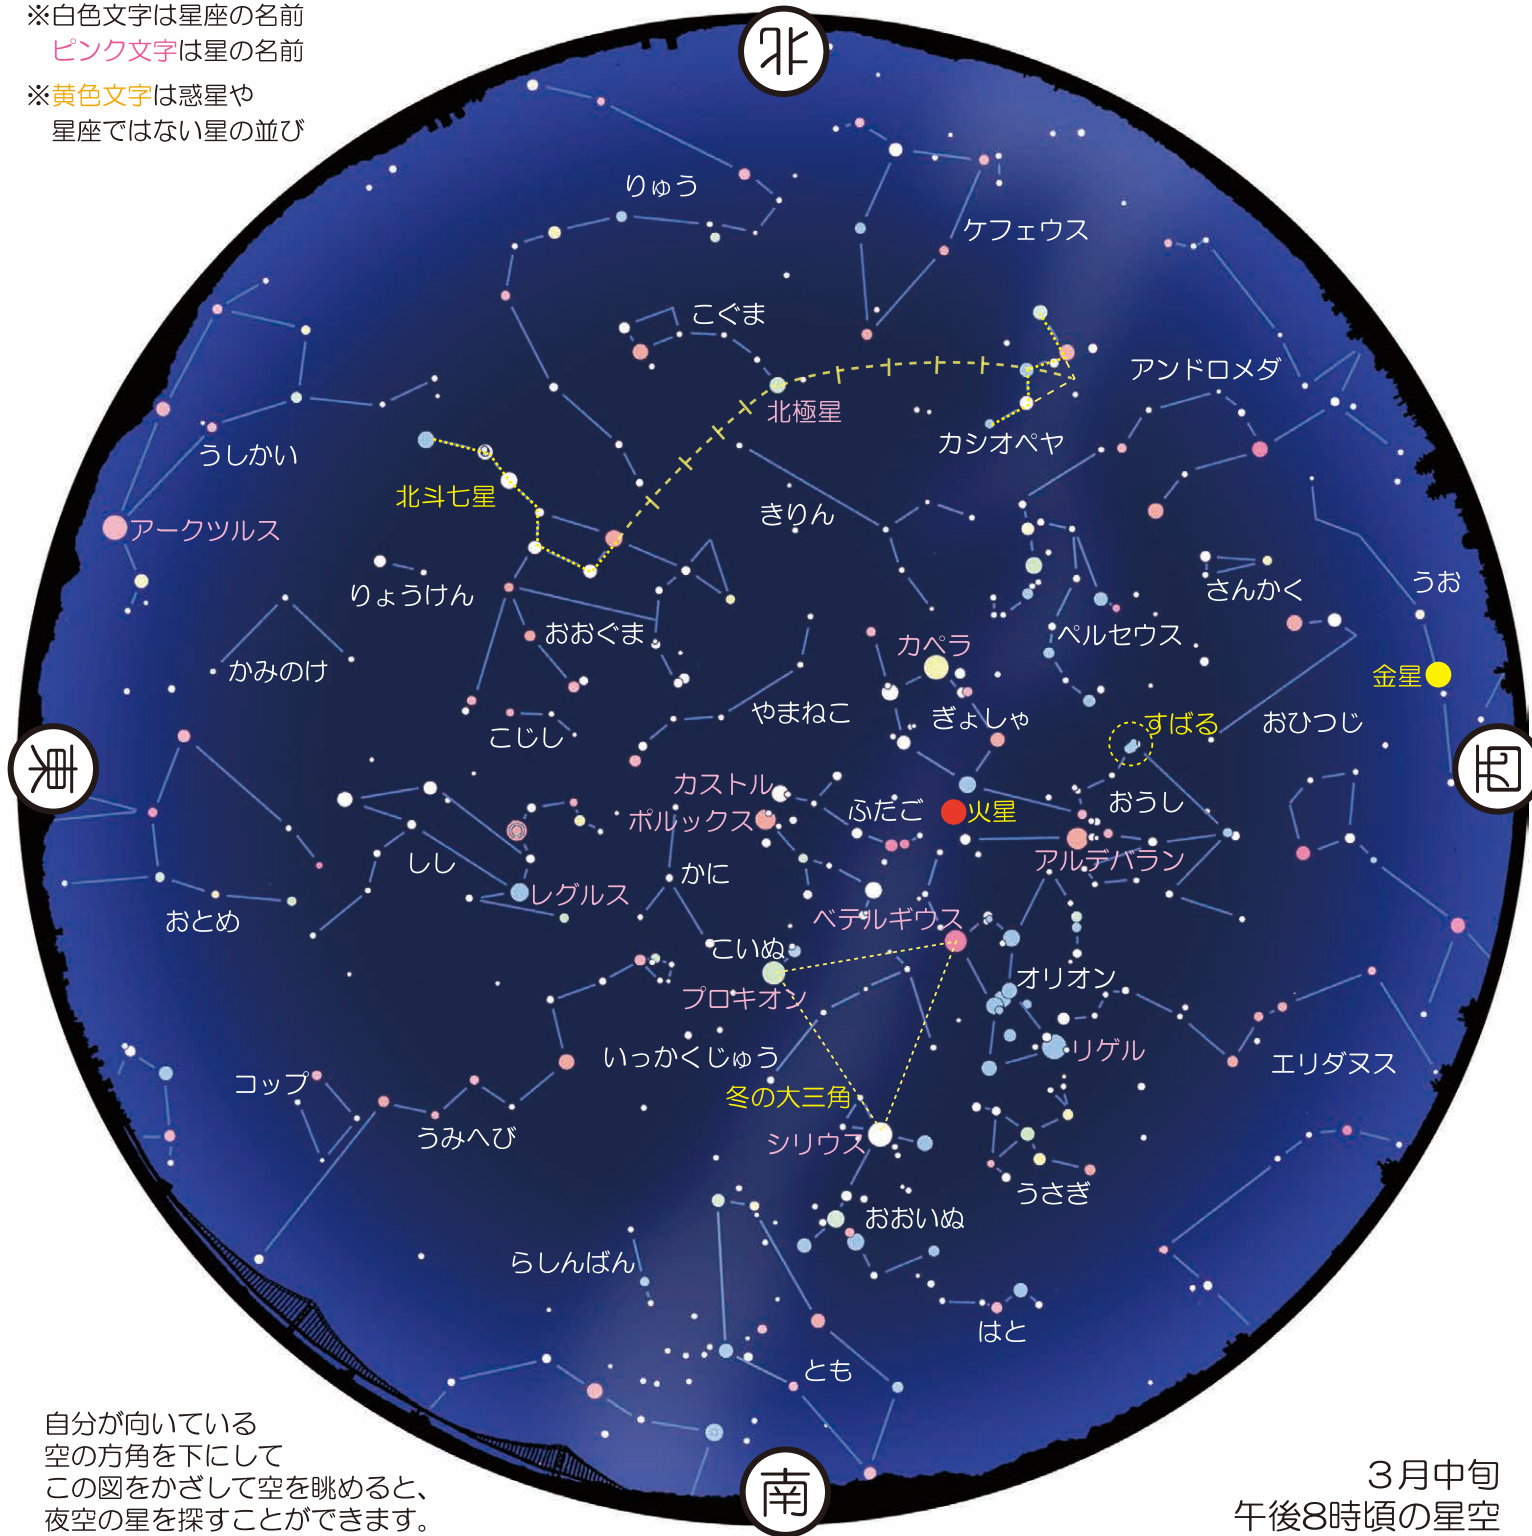

#### 3月の一般投影 縄文時代の星空

縄文時代は今からおよそ1万5500年前から2800年前まで、1万年以上にわたって続きました。縄文時代の人々は、どのような星空を眺めていたのでしょうか。

地球の自転軸は、太陽や月の引力などの影響で、コマの首振り運動のように約2万6000年の周期で一回りする歳差運動をしています。歳差運動により、地球の自転軸を北へ伸ばした先(天の北極)に輝く星、北極星は時代とともに移り変わっていきます。現在の北極星は、こぐま座のα星ポラリス(2等星)ですが、約5000年前はりゅう座のトッパン(4等星)、約1万4000年前は、こと座のベガ(1等星)など、別の星が北極星でした。歳差運動によって自転軸の向きが変わると、日本から見える星座も違ってきます。現在では、沖縄以南でしか見ることができない南国のあこがれの星「南十字星」も、縄文時代の頃の明石では見ることができました。

#### 4月の一般投影 お誕生日の星座

太陽は一年をかけて星座の中を動いていきます。お誕生日の星座は、その人が生まれたときに太陽が位置している星座です。昔の人々は、太陽のように星座の中を動く天体には大きな意味があると考え、占いをするようになりました。お誕生日の星座についてお話しします。

#### 3Dプリンターでつくる宇宙展

宇宙を探索する探査機やロケット、小惑星などの天体の3Dデータからつくられる模型を展示。模型とともに宇宙を紹介します。

時と宇宙の博物館  
**明石市立天文科学館**

※白色文字は星座の名前  
ピンク文字は星の名前  
※黄色文字は惑星や星座ではない星の並び

自分が向いている空の方角を下にしてこの図をかざして空を眺めると、夜空の星を探ることができます。

3月中旬 午後8時頃の星空

日没後、西の空に宵の明星・金星が輝いています。3月2日には木星と並んで輝きます。また、3月24日には、三日月と並びます。明石では、月の上に金星が輝いて見えますが、九州の南部や沖縄県、南西諸島では金星が月の後ろに隠れる「金星食」が起こります。月が沈む前に、金星が月の後ろに隠れ、そのまま地平線の下へ沈んでいきます。

南から西の空にかけて、「冬の大三角」やオリオン座など、明るい冬の星たちが輝いています。おとし座のあたりには、1等級の明るさの火星も見えています。