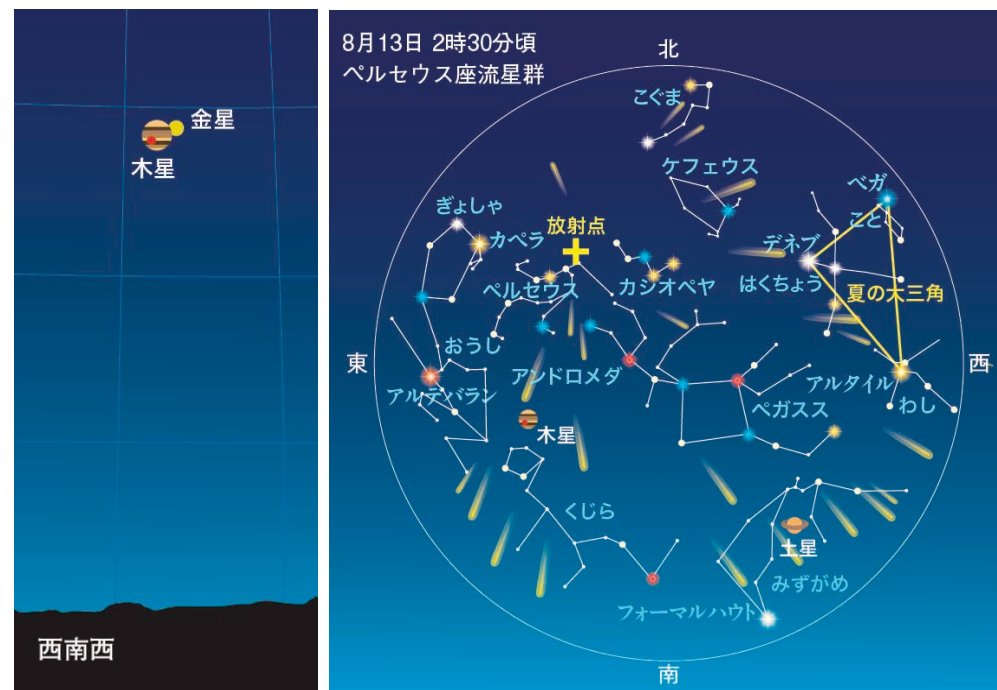

#### 1月の一般投影 2023年の天文現象

夜空を見上げると、季節ごとに、いろいろな星座を楽しむことができます。また、月や惑星は、季節と関係なく、それぞれの周期で星座の中をめぐる。その時々で、星座を形づくる星々と月や惑星、あるいは惑星どうしの共演を楽しむことができます。2023年には、どんな星空が見られるのでしょうか。

3月2日には、宵の西空で金星と木星が並びます。金星は、太陽と月を除くと1番明るく見える天体です。そして2番手が木星です。明るい2つの惑星の接近はかなりの見ごたえになるでしょう。金星は、3月24日には細い三日月と並び(沖縄や南西諸島では金星食となる)、4月11日にはおうし座のプレアデス星団(すばる)と並びます。

流星群も注目です。2023年は、8月13日に極大日となるペルセウス座流星群と、12月15日が極大日となるふたご座流星群が、月明かりの影響も少なく好条件となっています。その他にも、さそり座の1等星アンタレスが月に隠されるアンタレス食(9月21日)や、月の一部が地球の影に入る部分月食(10月29日)など、注目の天文現象が目白押しです。また、海外に目を向けると、4月20日には南インド洋、北オセアニア、太平洋で金環皆既日食が、10月15日には北米、中央アメリカ、南米北部で金環日食が見られます。今月は、2023年の天文現象についてお話しします。

#### 1月の天文現象

- 1日 元日(明石の初日の出は7:07)
- 3日 月と火星が並び
- 4日 しぶんぎ座流星群が極大
- 6日 小寒
- 20日 大寒
- 23日 月と金星・土星が並び
- 26日 月と木星が並び
- 30日 水星が西方最大離角
- 31日 月と火星が並び

#### 2月の天文現象

- 4日 立春
- 17日 土星が合
- 19日 雨水
- 22日 月と金星が並び
- 23日 月と木星が並び
- 28日 月と火星が並び