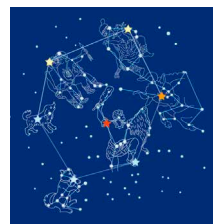

軌道星隊シゴセンジャー(冬場所)

★1/7(土)～1/9(月・祝)★11:10～ ※事前申込制