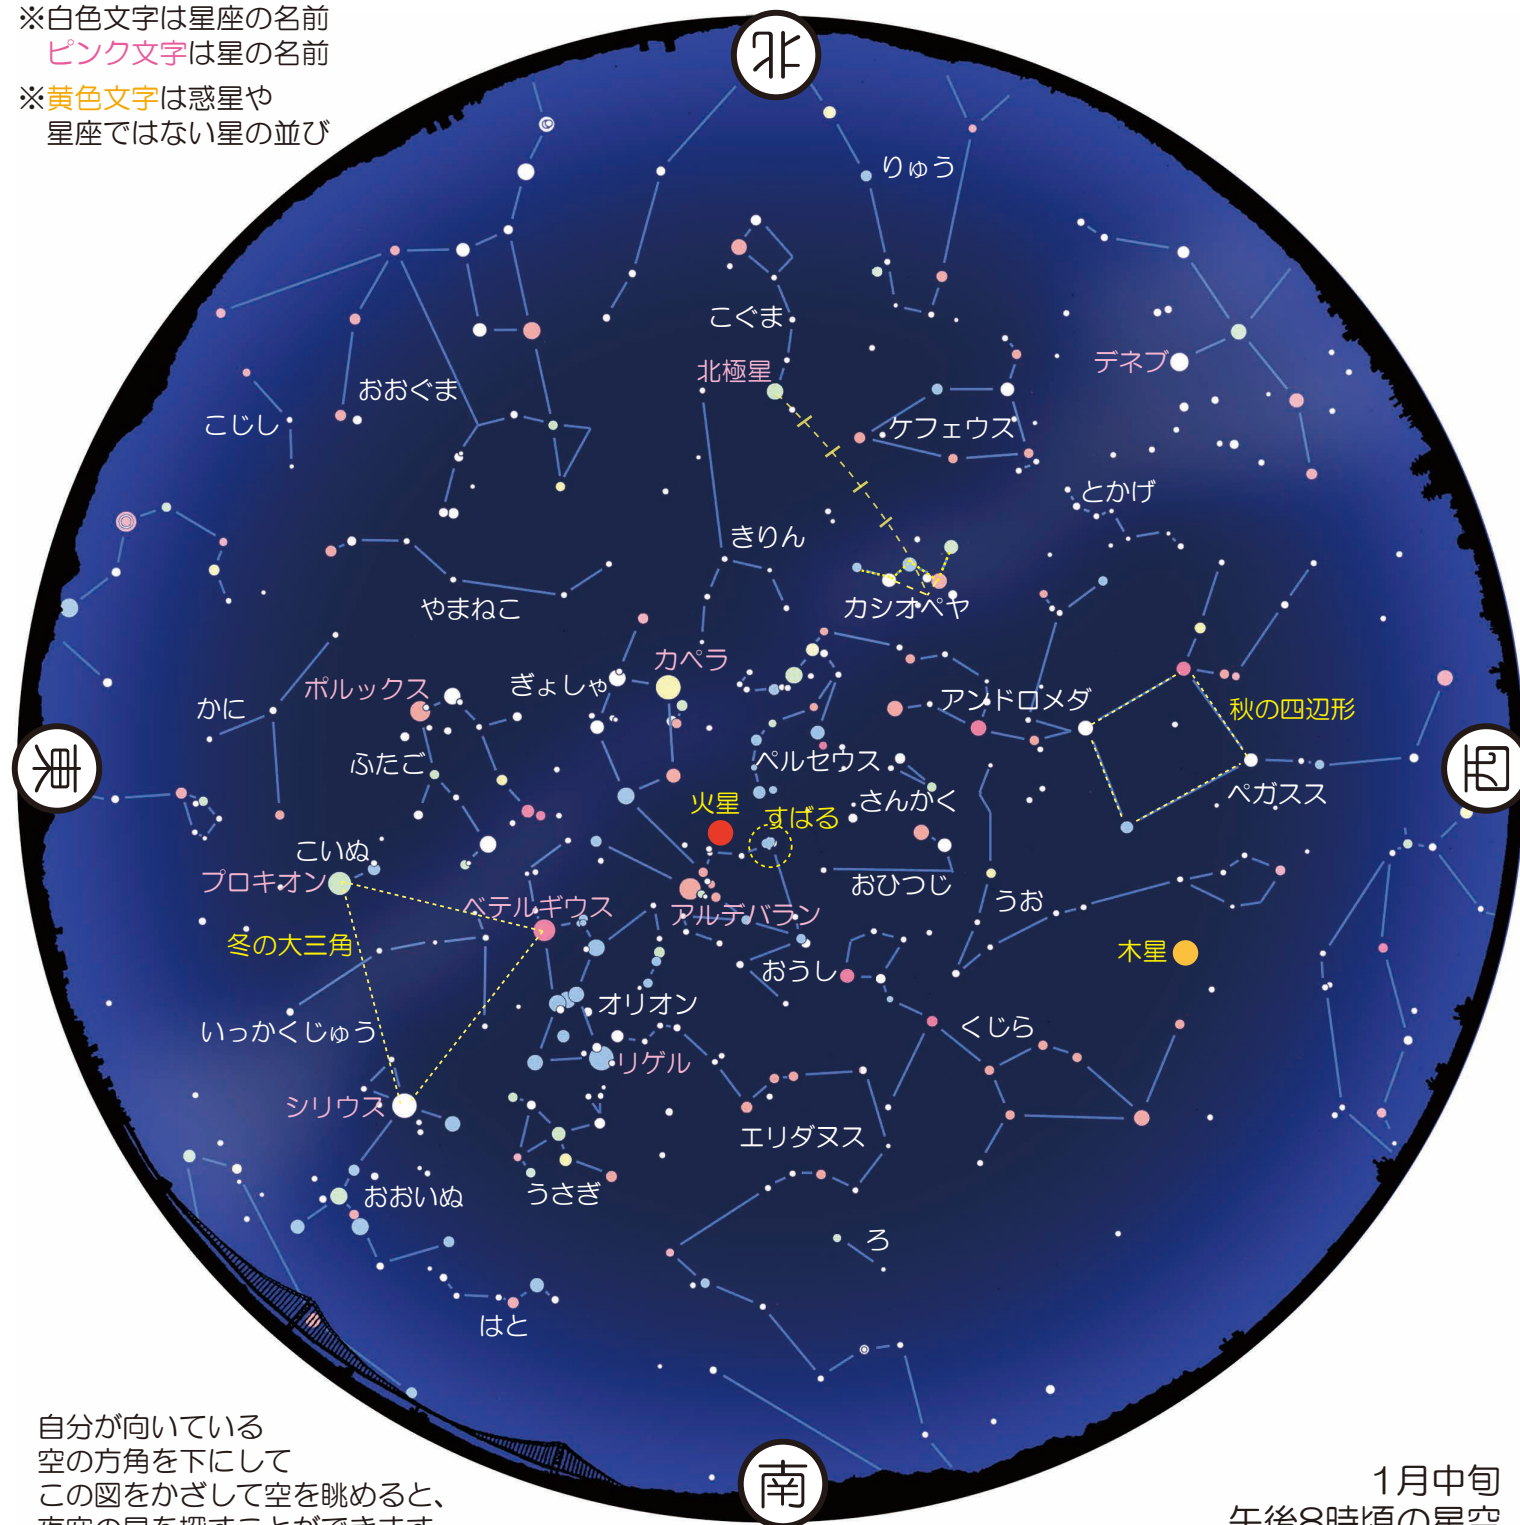

流星群も注目です。2023年は、8月13日に極大日となるペルセウス座流星群と、12月15日が極大日となるふたご座流星群が、月明かりの影響も少なく好条件となっています。その他にも、さそり座の1等星アンタレスが月に隠されるアンタレス食(9月21日)や、月の一部が地球の影に入る部分月食(10月29日)など、注目の天文現象が目白押しです。また、海外に目を向けると、4月20日には南インド洋、北オセアニア、太平洋で金環皆既日食が、10月15日には北米、中央アメリカ、南米北部で金環日食が見られます。今月は、2023年の天文現象についてお話しします。

#### 2023年全国カレンダー展

企業や公共機関、動物園などが発行する新年カレンダーを展示しています。また、2023年は明治の改暦から150周年です。カレンダーと併せて日本の暦の歴史について紹介しています。

※白色文字は星座の名前  
ピンク文字は星の名前  
※黄色文字は惑星や  
星座ではない星の並び

自分が向いている空の方角を下にしてこの図をかざして空を眺めると、夜空の星を探ることができます。

1月中旬  
午後8時頃の星空

南東の空に、砂時計のような形の星の並びをしたオリオン座が見えています。オリオン座の三ツ星を繋いだ線を空の低い方へ伸ばすと、おおいぬ座の1等星シリウスが見つかります。三ツ星を繋いだ線をシリウスとは反対方向へ伸ばすと、おうし座の1等星アルデバラン、さらにその先に「すばる(プレアデス星団)」が見つかります。また、赤っぽく輝くアルデバランの近くに、同じく赤く輝く火星が見えています。  
日没後、南西の空に木星、西の空に宵の明星・金星が輝いています。

#### 2月の天文現象

- 4日 立春
- 17日 土星が合
- 19日 雨水
- 22日 月と金星が並び
- 23日 月と木星が並び
- 28日 月と火星が並び