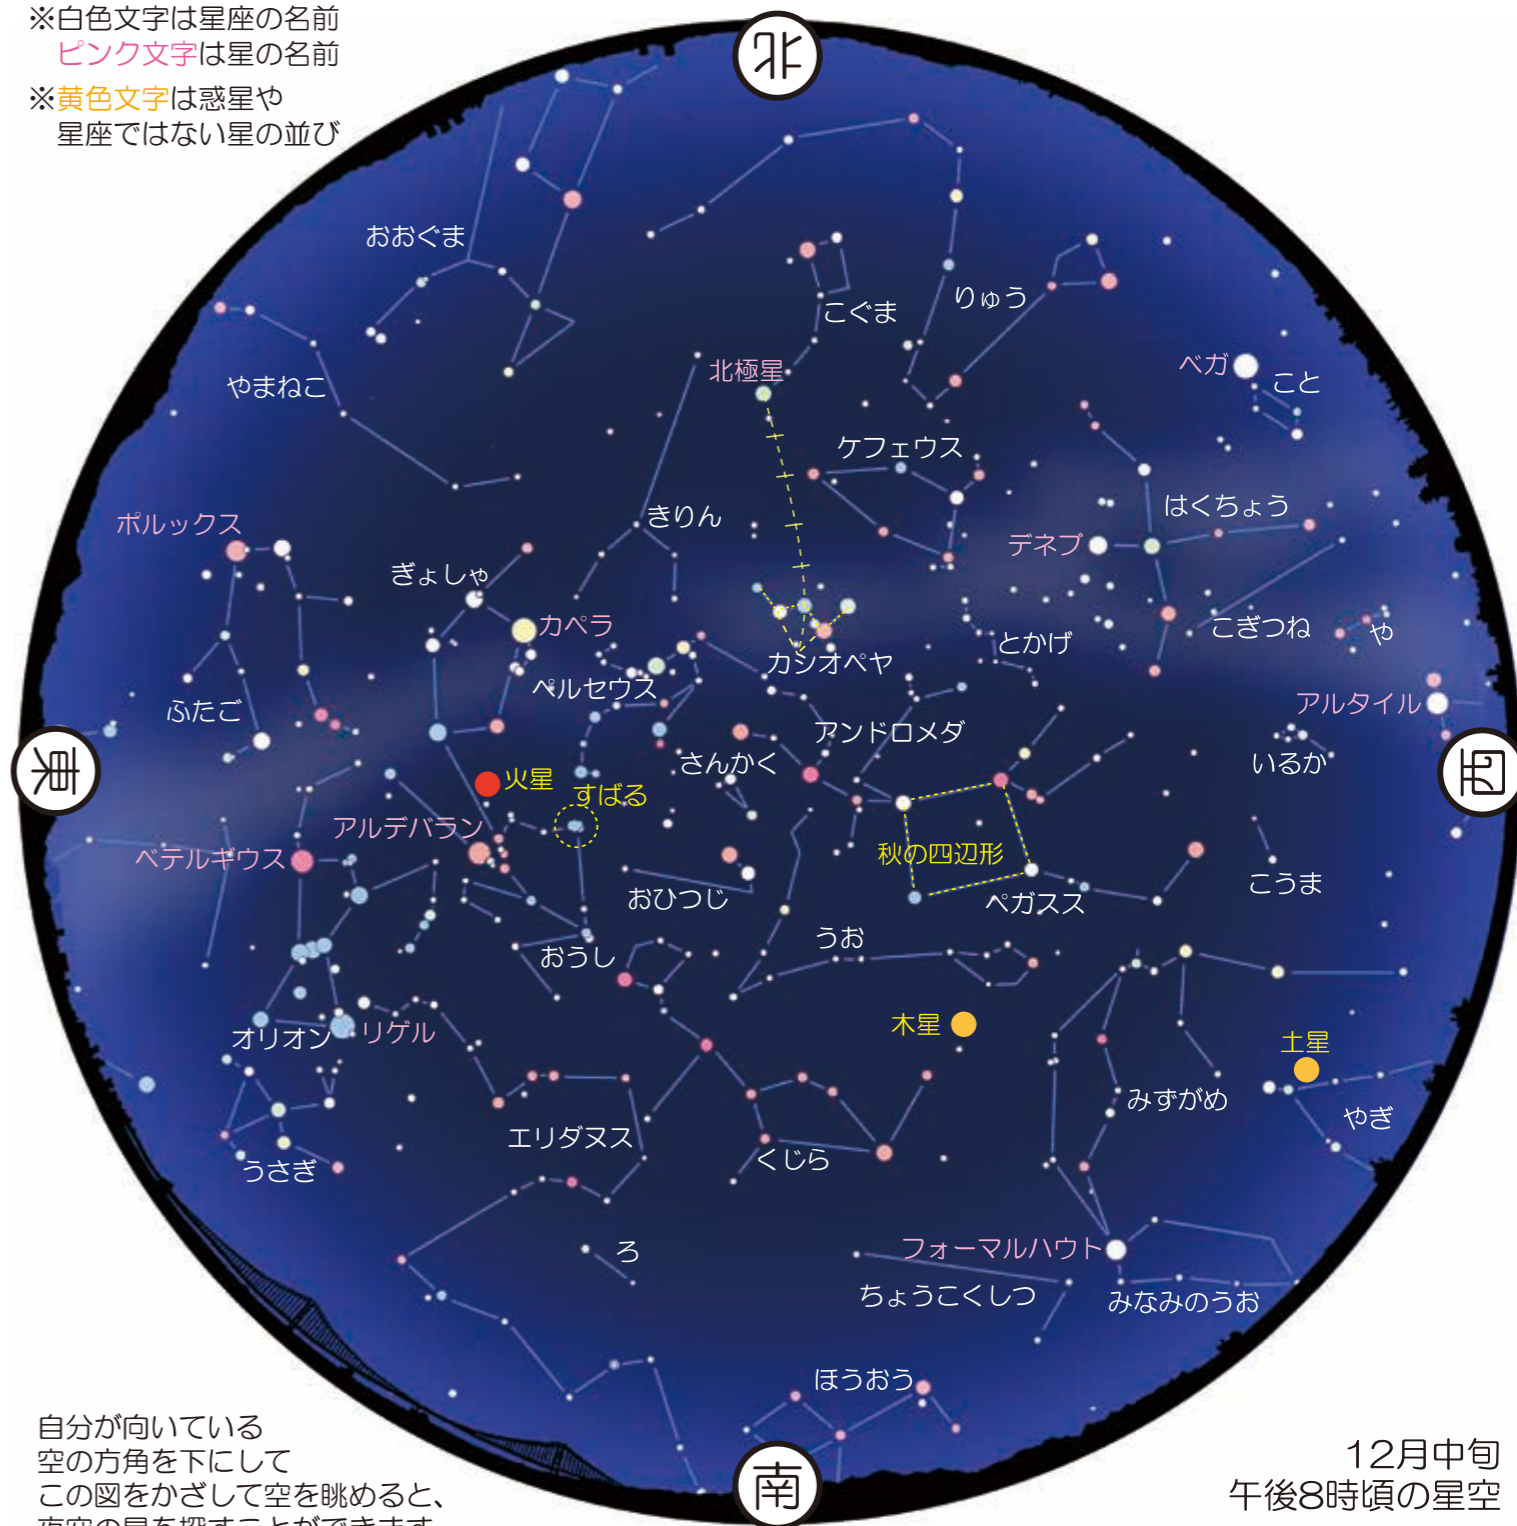

#### 12月の一般投影 **ふたご座流星群の謎を追え！**

空に突然現れ、一瞬で消えてしまう流星。流星は、宇宙に散らばるチリが地球に飛び込んで大気の中で光る現象です。決まった時期に、たくさんの流星が空のある1点から放射状に広がって見えるものを流星群と言います。流星群は、彗星がまき散らしたチリの中を、地球が通過するときに現れます。

12月中旬、ふたご座流星群が活動期を迎えます。毎年、たくさんの流星が見られ、近年では明るい火球も見られる活発な流星群です。しかし、発見された19世紀後半は数が少ないものでした。流星の数は母天体とかがわりがあります。

#### 銀河写真展

宇宙望遠鏡や大型望遠鏡が撮影した美しい銀河や不思議な形の銀河、遠くの銀河などの写真を展示します。

12/10(土)～2023年1/29(日)

#### 2023年全国カレンダー展

企業や公共機関、動物園などが発行する新年カレンダーを展示します。

※白色文字は星座の名前  
ピンク文字は星の名前  
※黄色文字は惑星や星座ではない星の並び

自分が向いている空の方角を下にしてこの図をかざして空を眺めると、夜空の星を探ることができます。

12月中旬 午後8時頃の星空

東の空にはオリオン座など、明るい星が多い冬の星座たちが見えています。西の空には、はくちょう座の1等星デネブと、近くの星を繋いでできる十字の形「北十字」が見えています。夜の早い時刻ならクリスマス頃まで見ることができます。

日没後、南の空に-2.5等の木星、南西の空に1等の土星が輝いています。東の空には、12月1日に地球に最接近する火星が、明るく赤く輝く姿でひととき目立っています。最接近の頃には-1.9等に達します。また、12月7日から8日にかけて、月と火星が並びます。