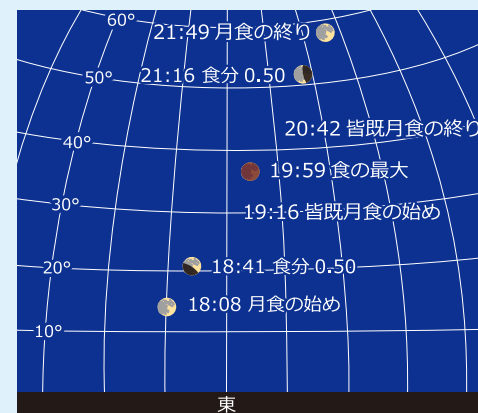

毎年12月14日ごろ、ふたご座流星群が見られます。ふたご座流星群は、小惑星フェートンが太陽に近づいた際に宇宙に残した塵が、地球の大気にぶつかって光って見える現象です。フェートンとはどのような小惑星なのでしょうか。小惑星フェートンを調べようと、深宇宙探査技術実証機DESTINY+の計画が始まっています。ふたご座流星群の謎に迫ってみましょう。

特別展のご案内

~12/4(日) **銀河写真展**

宇宙望遠鏡や大型望遠鏡が撮影した美しい銀河や不思議な形の銀河、遠くの銀河などの写真を展示します。

© NASA, ESA, CSA, and STScI

※白色文字は星座の名前
 ピンク文字は星の名前
 ※黄色文字は惑星や星座ではない星の並び

自分が向いている空の方角を下にしてこの図をかざして空を眺めると、夜空の星を探ることができます。

11月中旬
 午後8時頃の星空

11月の月の暦

- 1日 ● 上弦
- 8日 ● 望(満月)
- 16日 ● 下弦
- 24日 ● 朔(新月)
- 30日 ● 上弦

11月の日の出・入(明石)

日	日の出	日の入
1日	6:20	17:07
15日	6:33	16:56
30日	6:47	16:50

11月の天文現象

- 1日 月と土星が並び
- 2日 おうし座南流星群が極大
- 4日 月と木星が並び
- 7日 立冬
- 8日 皆既月食
- 8日 月食中の天王星食(潜入20:30/出現21:20)
- 9日 天王星が衝
- 11日 月と火星が並び
- 13日 おうし座北流星群が極大
- 18日 しし座流星群が極大
- 22日 小雪
- 29日 月と土星が並び

11月8日皆既月食(明石での見え方)

12月の天文現象

- 1日 火星が最接近(0.544AU=8145万km)
- 2日 月と木星が並び
- 7日 大雪
- 7日 月と火星が並び
- 8日 火星が衝
- 14日 ふたご座流星群が極大
- 22日 冬至
- 25日 水星が東方最大離角
- 25日 月と水星・金星が並び
- 26日 月と土星が並び
- 29日 月と木星が並び