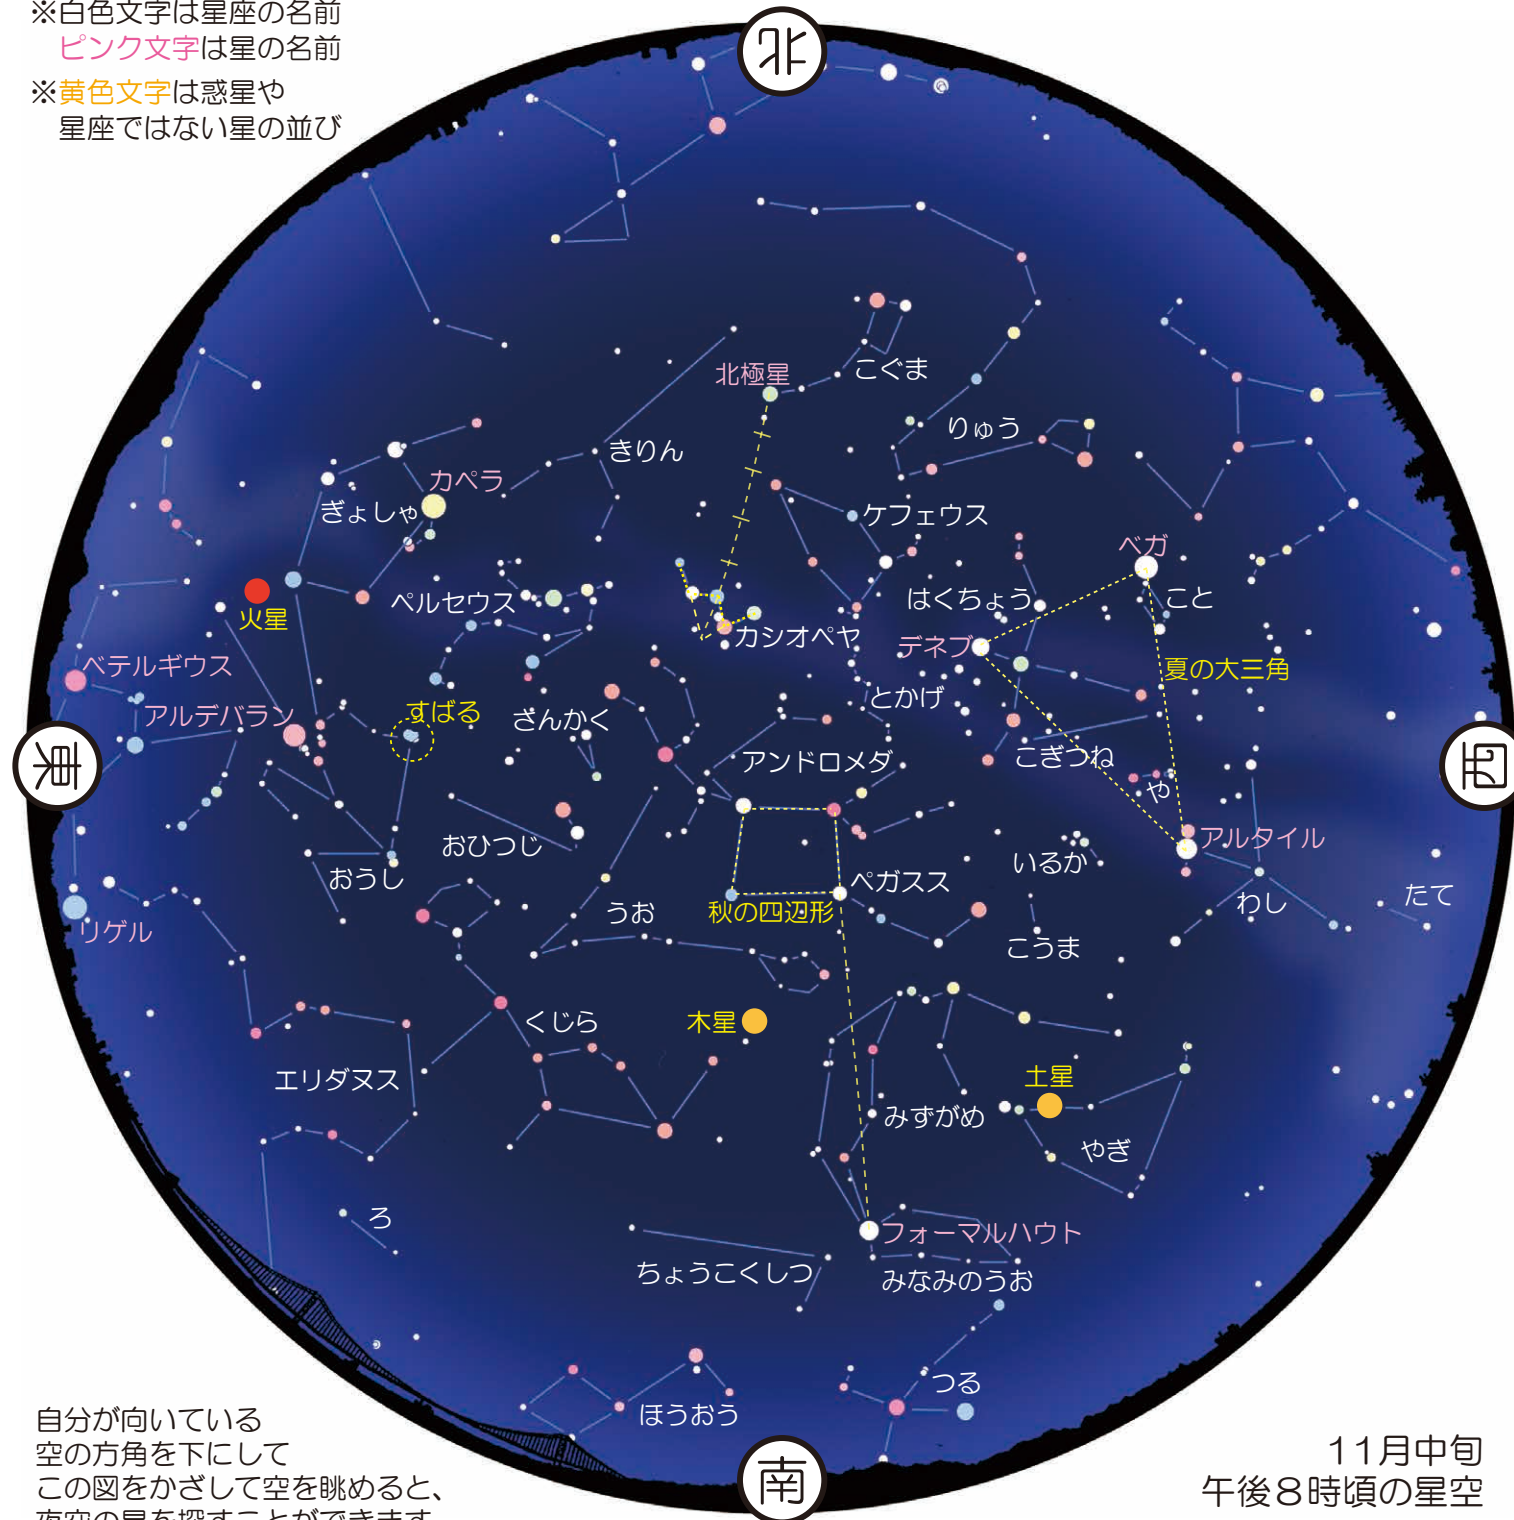

毎年12月14日ごろ、ふたご座流星群が見られます。ふたご座流星群は、小惑星フェートンが太陽に近づいた際に宇宙に残した塵が、地球の大気にぶつかって光って見える現象です。フェートンとはどのような小惑星なのでしょうか。小惑星フェートンを調べようと、深宇宙探査技術実証機DESTINY+の計画が始まっています。ふたご座流星群の謎に迫ってみましょう。

特別展のご案内

~12/4(日) **銀河写真展**

宇宙望遠鏡や大型望遠鏡が撮影した美しい銀河や不思議な形の銀河、遠くの銀河などの写真を展示します。

© NASA, ESA, CSA, and STScI

※白色文字は星座の名前
 ピンク文字は星の名前
 ※黄色文字は惑星や星座ではない星の並び

自分が向いている空の方角を下にしてこの図をかざして空を眺めると、夜空の星を探ることができます。

11月中旬
 午後8時頃の星空

11月の月の暦

- 1日 ● 上弦
- 8日 ● 望(満月)
- 16日 ● 下弦
- 24日 ● 朔(新月)
- 30日 ● 上弦

11月の日の出・入(明石)

日	日の出	日の入
1日	6:20	17:07
15日	6:33	16:56
30日	6:47	16:50

11月の天文現象

- 1日 月と土星が並び
- 2日 おうし座南流星群が極大
- 4日 月と木星が並び
- 7日 立冬
- 8日 皆既月食
- 8日 月食中の天王星食(潜入20:30/出現21:20)
- 9日 天王星が衝
- 11日 月と火星が並び
- 13日 おうし座北流星群が極大
- 18日 しし座流星群が極大
- 22日 小雪
- 29日 月と土星が並び

11月8日皆既月食(明石での見え方)

12月の天文現象

- 1日 火星が最接近(0.544AU=8145万km)
- 2日 月と木星が並び
- 7日 大雪
- 7日 月と火星が並び
- 8日 火星が衝
- 14日 ふたご座流星群が極大
- 22日 冬至
- 25日 水星が東方最大離角
- 25日 月と水星・金星が並び
- 26日 月と土星が並び
- 29日 月と木星が並び