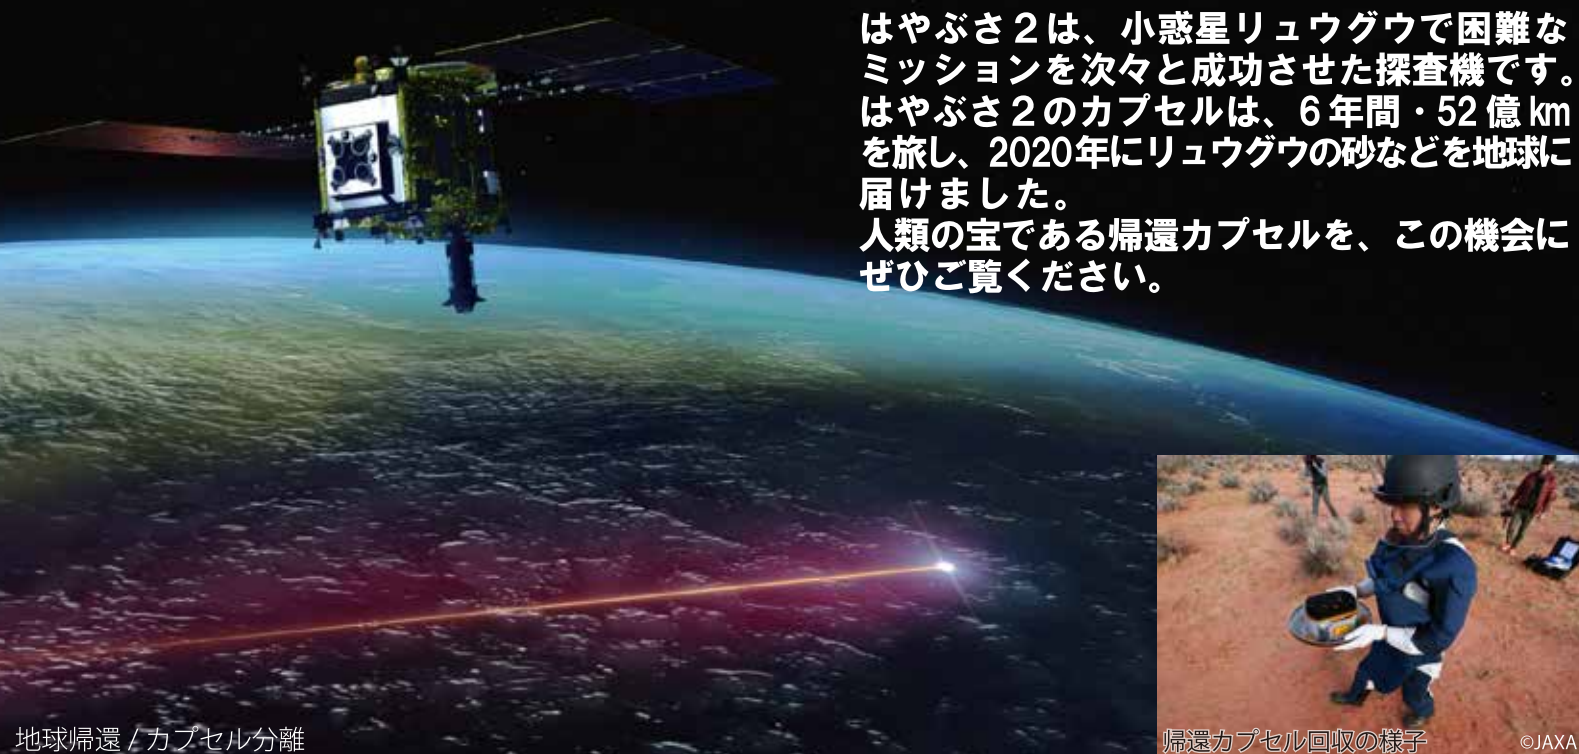

小惑星探査機 はやぶさ2

帰還カプセル 特別展示 in 明石

はやぶさ2は、小惑星リュウグウで困難なミッションを次々と成功させた探査機です。はやぶさ2のカプセルは、6年間・52億kmを旅し、2020年にリュウグウの砂などを地球に届けました。人類の宝である帰還カプセルを、この機会にぜひご覧ください。

帰還カプセル回収の様子 ©JAXA

地球帰還 / カプセル分離

2022年1月21日(金)～25日(火) 事前申込制

※展示品の撮影はできません。 などを展示！

主催：明石市立天文科学館
協力：宇宙航空研究開発機構 (JAXA)
国立極地研究所

- ・1月20日(木)と1月26日(水)は搬出入のため休館します。
- ・駐車場は混雑が予想されます。公共交通機関をご利用ください。
- ・展示期間中は特別展「全国カレンダー展」や常設展の一部が見学できません。
- ・新型コロナウイルス感染症対策へのご協力をお願いいたします。
- ・その他、詳しくは当館ホームページをご覧ください。

★展示期間中のプラネタリウム
 投影時刻：10:00/11:00/12:00/13:00/14:00/15:00/16:00
 (各回30分間)
 投影内容：「今夜の星空とはやぶさ2」